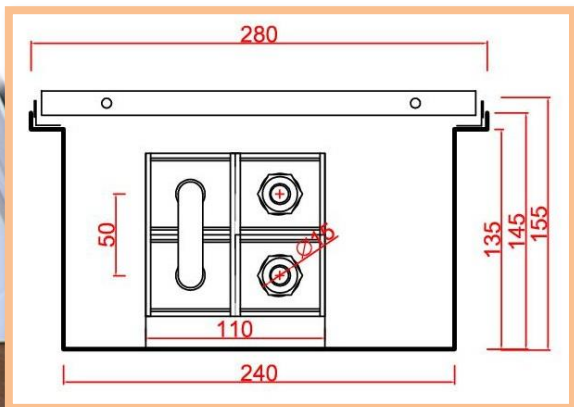

## PK1-22

mélység : 155 mm
szélesség : 280 mm
Fűtési teljesítmény (75/60/20): 530 W / m

- Közepes fűtő teljesítményű konvektor .
- Kisebb bel terek fűtésére.
- Kiegészítő fűtésként , valamint  
**Fő fűtésként**  
ajánljuk megfelelő hosszban.
- Kondenzációs kazánnál is használható.

### Mellétakaró kerettel méretek:

### Rátakaró kerettel a méretek:

**Kombinálható** ventilátorral:  
(PK1-22V)  
így magasabb hő leadásra képes.

Az adatok tájékoztató jellegűek