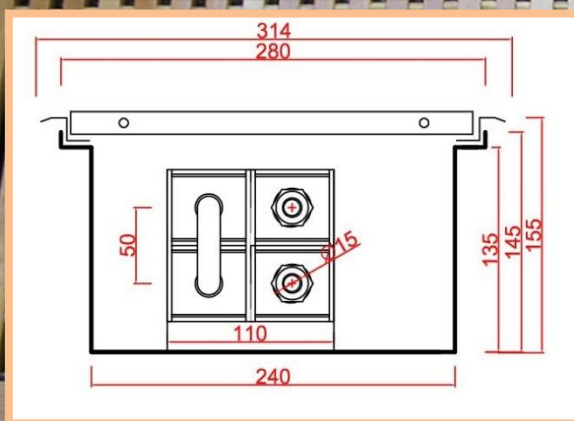

## PK1-22

mélység : 155 mm
szélesség : 280 mm
Fűtési teljesítmény (75/60/20): 530 W / m

- Közepes fűtő teljesítményű konvektor .
- Kisebb bel terek fűtésére.
- Kiegészítő fűtésként , valamint  
**Fő fűtésként**  
ajánljuk megfelelő hosszban.
- Kondenzációs kazánnál is használható.

### Mellétakaró kerettel méretek:

### Rátakaró kerettel a méretek:

**Kombinálható** ventilátorral:  
(PK1-22V)  
így magasabb hő leadásra képes.

Az adatok tájékoztató jellegűek